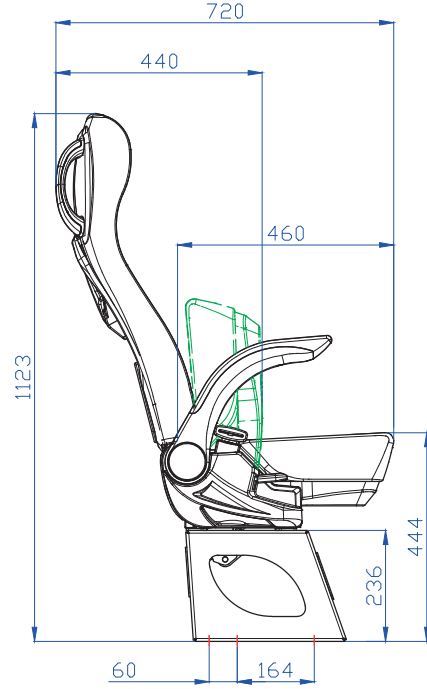

# SEGE TIP-UP FOCUS M2/M3

WE  
MANUFACTURE  
COMFORT  
&  
SAFETY

## TECHNICAL DRAWING (FRONT VIEW)

## TECHNICAL DRAWING (SIDE VIEW)

## OPTIONS

Backrest Cover 4030X	Backrest Cover Half	Table Pro	Table Pro 70
			
Smartline Handle	Buscomfort Handle	Magazine Net	Corner Handle
			

ÖZELLİKLER	FEATURES	CARACTERÍSTICAS	DIE OPTION
Yatar Arkalık	Reclining Backrest	Respaldo Reclinable	Rückenverstellung
Sabit Arkalık	Fixed Backrest	Respaldo Fijo	Fix Rücklehne
3N Kemer	3P Seat Belt	3P Cinturón	3P Sicherheitsgurt
Katlanır Kolçak	Foldable Armrest	Apoyabrazos Abatible	Klappbar Armlehnen
Arka Kapak	Backrest Cover	Carcasa Trasera	Rücklehne Decke
Arka Kapak - Yarım	Backrest Cover - Half	1/2 Carcasa Trasera	Rücklehne Decke- Halbe
Dikey Tutamak	Vertical Handle	Asidero Vertical	Vertikaler Griff
Yatay Tutamak	Horizontal Handle	Asa Horizontal	Schulbus Griff
Köşe Tutamak	Corner Handle	Agarrador Lateral	Seitengriff
Gazetelik	Magazine Net	Revistero	Zeitung Netz
Servis Tableti - IPAD Yuvalı	Service Table - IPAD Slot	Mesita Con Ranura IPAD	Tische Mit IPAD-Slot
Katlanır Oturak	Foldable Cushion	Cojin Abatible	Klappbar Sitzkissen